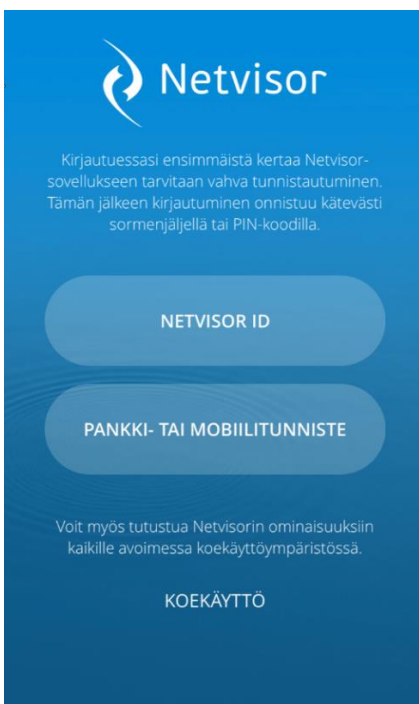

Kirjautuminen Netvisoriin

Netvisoriin kirjautuminen tapahtuu osoitteessa <https://suomi.netvisor.fi> omilla pankkitunnuksilla.

Kirjaudu Netvisoriin

Mobiilisovelluksella [®]

Pankkitunnuksilla

Voit myös ladata puhelimeesi Netvisor mobiilisovelluksen.

Netvisor ID:n avulla

Netvisor ID on sovellus, jonka avulla voit tunnistautua luotettavasti ja vaivattomasti Netvisoriin. Tunnistautuminen tapahtuu sormenjälkitunnisteella tai omalla PIN-koodilla. Sovellus on vaihtoehto pankkitunnuksilla ja Mobiilivarmenteella kirjautumiselle. Netvisor ID -sovellukseen saat myös hyödyllisiä järjestelmätiedotteita.